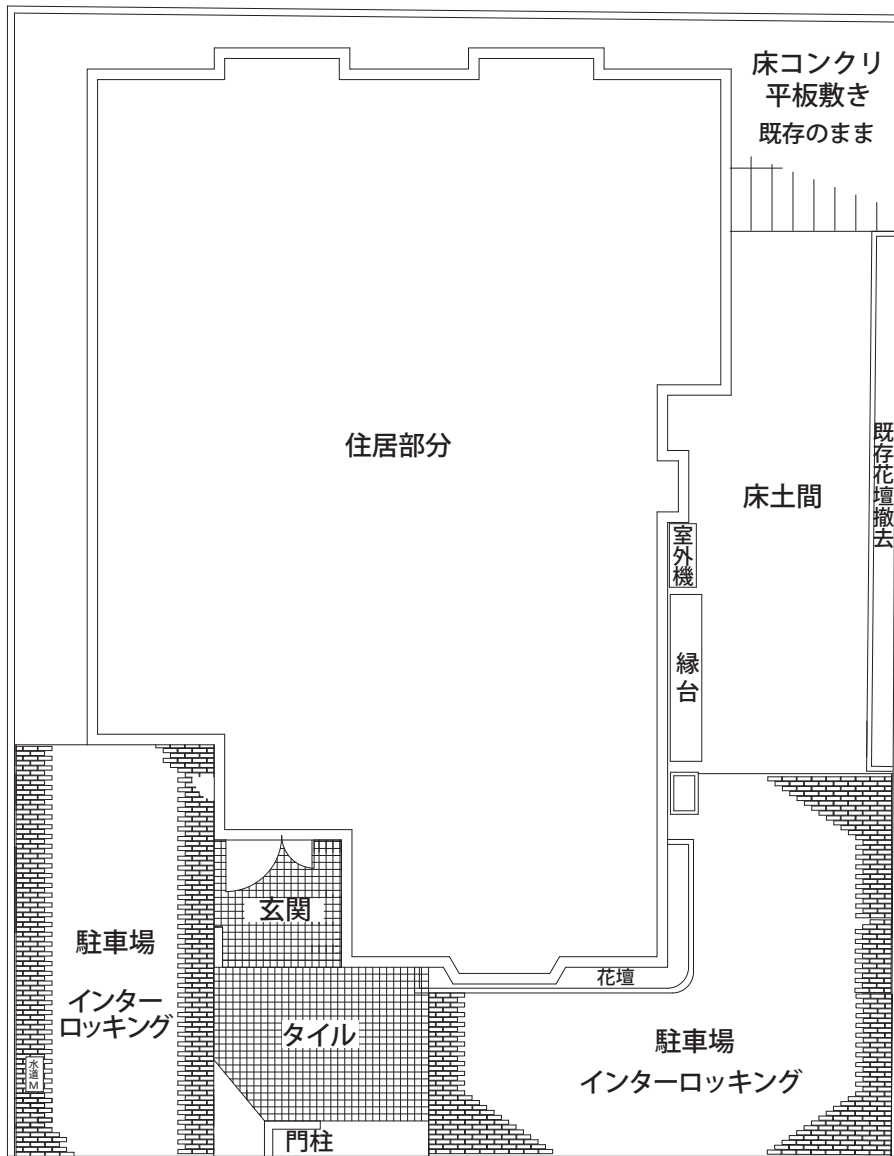

BEFORE

AFTER

門柱立面図

門柱は、道路からの視線が気にならない位置に設置

全体的に曲線を基調としたデザインにし、やさしい雰囲気に。

ピンクのハナミズキとハナズオウをシンボルツリーに。