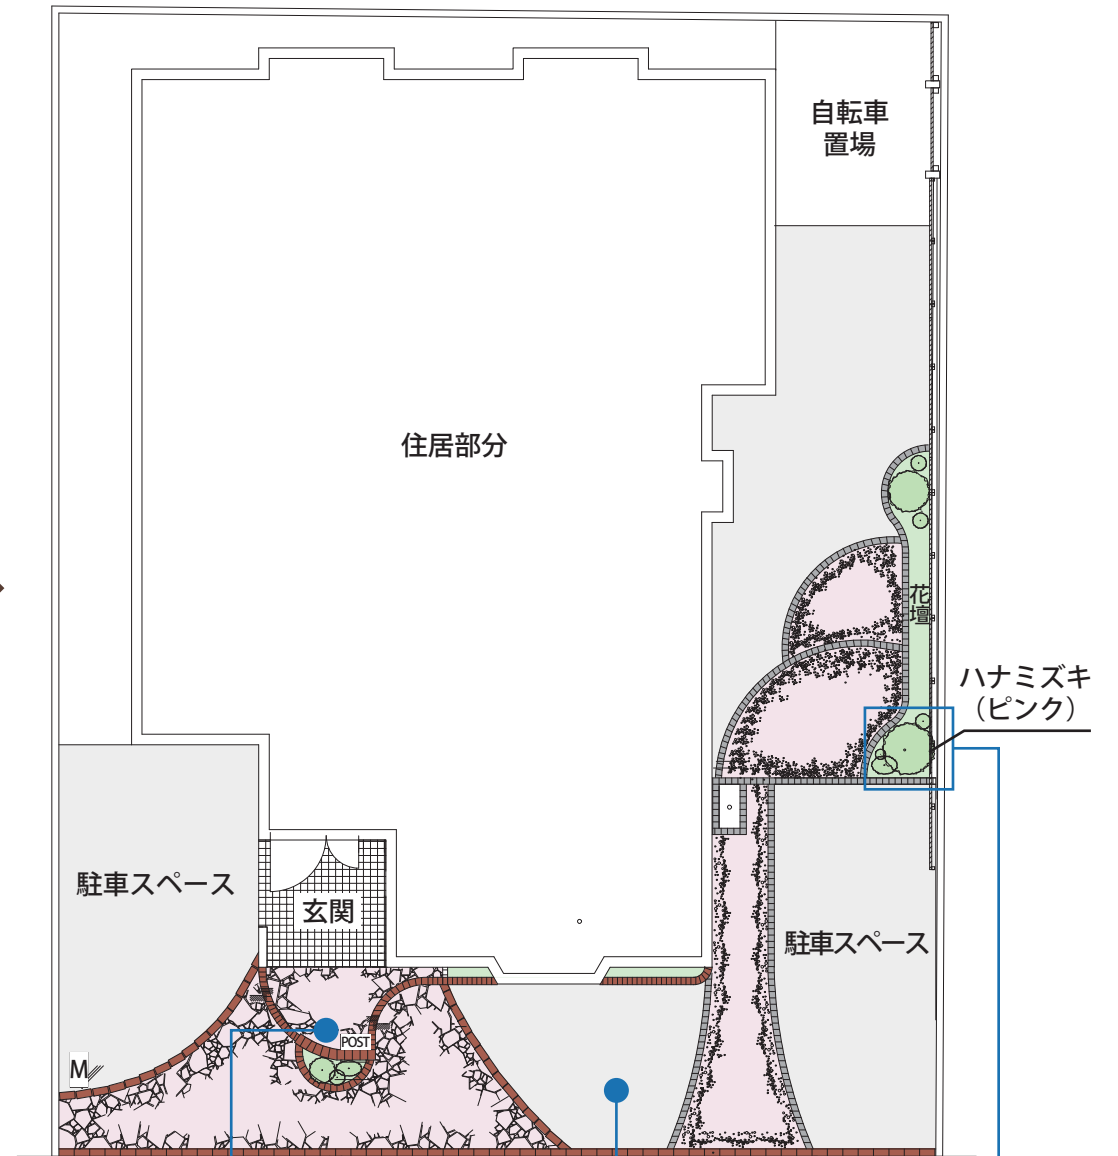

BEFORE

AFTER

門柱立面図

門柱は、道路からの視線が気にならない位置に設置

全体的に曲線を基調としたデザインにし、やさしい雰囲気に。

ピンクのハナミズキとハナズオウをシンボルツリーに。